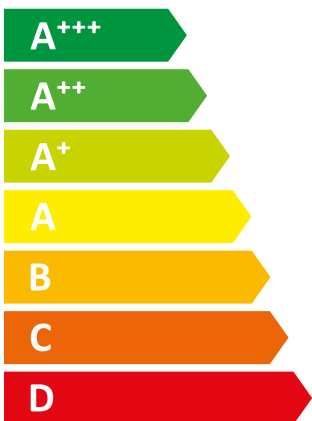

ENERG
енергия · ενεργεια

| Vaillant

|| VKK FR 226/4

45 dB

22 kW