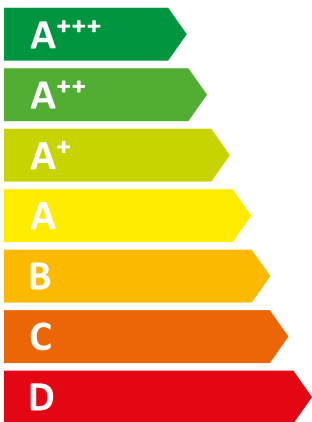

ENERG
енергия · ενεργεια

I Vaillant

II VKK FR 286/4

46 dB

26 kW