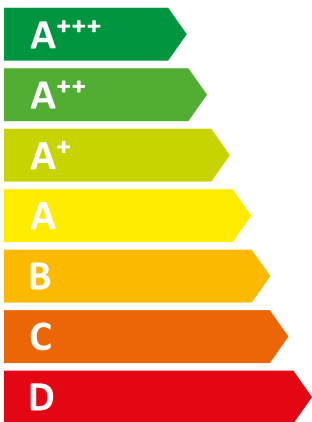

ENERG
енергия · ενεργεια

I Vaillant

II VKK FR 366/4

46 dB

35 kW