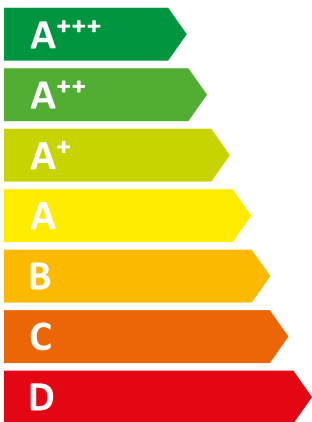

**ENERG**  
енергия · ενεργεια

I Vaillant

II VKK FR 476/4

**52** dB

**45** kW