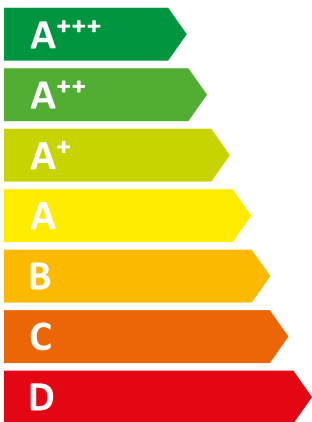

ENERG
енергия · ενεργεια

I Vaillant

II VKK 256/5 (H-FR/IT)

57 dB

25 kW