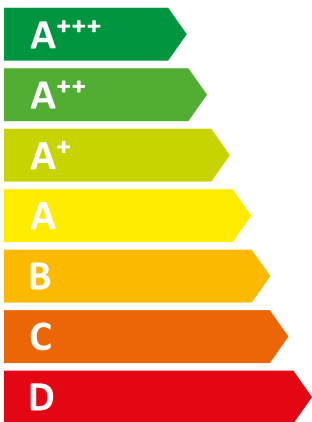

ENERG
енергия · ενεργεια

| Vaillant

|| VKK 356/5 (H-FR/IT)

56 dB

35 kW